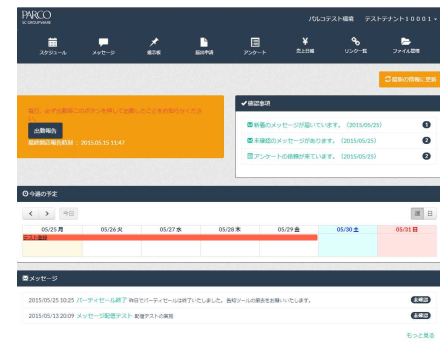

★PARCO 館内ショップの各本社からも同サービスへ情報アクセスができるため、これまでショップスタッフが確認後、本社へ連絡していた作業が軽減され、ショップの各本社からもショップスタッフへの販売サポートを行いやすくなります。

1. ■パルコ SC グループウェア PARCO 各店導入スケジュール
2. 2015年 9月 吉祥寺店、ひばりが丘店、大津店、熊本店
   - 10月 池袋店、名古屋店、福岡店、浦和店
   - 11月 広島店、札幌店、静岡店、調布店
   - 2016年 2月 仙台店、津田沼店、新所沢店、松本店、宇都宮店