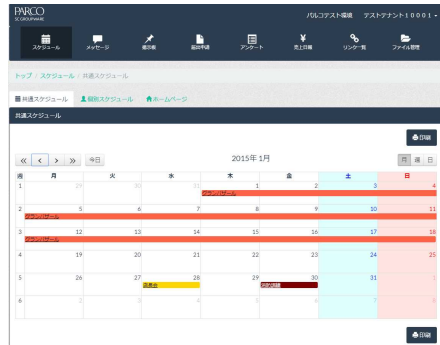

サービス名	: パルコ SC グループウェア
内容	: PARCO 館内各ショップと PARCO との迅速な情報伝達、共有化を図るためのグループウェアシステムの導入。 PARCO 館内各ショップのパソコン・タブレット等の端末から専用サイトにアクセスして利用するシステムです。
対象店舗	: PARCO 各店（17 店舗）
対象者	: PARCO 館内ショップにお勤めの販売員の皆さま、並びに本社の担当者さま
開始日	: 2015年9月1日～ 吉祥寺店より順次開始
対象 OS、ブラウザ	: ※2015年8月現在
OS	・Windows OS7, 8・Mac OS X・Android OS4.4・iOS8.1
ブラウザ	・Internet Explorer9,10,11・Google Chrome40・Mozilla Firefox35・Mac 版 Safari8.0 ・iOS 版 Safari8.0

■「パルコ SC グループウェア」の主な機能

PARCO と館内各ショップをシームレスに結び、ショップスタッフの皆様の事務作業の軽減を図ります。

- ・スケジュール機能 パルコの各種スケジュールの他、各ショップの個別スケジュールの管理が可能です。
※どちらも各ショップの本社でも閲覧することができます。
- ・メッセージ機能 パルコ事務所とのメッセージの送受信ができます。また営業企画内容の確認なども簡単に行えます。
- ・アンケート機能 パルコからの各種アンケートへの回答、媒体掲載原稿の提出などもできます。
- ・マニュアル機能 パルコで働く上での各種マニュアルの閲覧ができます。
- ・届出・申請機能 パルコへの各種届出・申請がショップ内から行え、ワークフロー化で承認確認もできます。
- ・売上日報機能 各ショップ別売上の閲覧ができます。（一部制限があります）

お問い合わせ:株式会社パルコ TEL03-3477-5710 広報/IR室 大河内(おおこうち) oko-sato@parco.jp

TEL03-3477-5709 環境/店舗管理部

■パルコ SC グループウェア導入の目的

①PARCO 館内各ショップとパルコ事務所との様々なやり取りを電子化することで、PARCO 館内ショップスタッフの皆様の事務作業を軽減し、販売に専念できる環境を構築します。

★これまでに届出、申請など紙資料で行っていたものを電子化することで、パルコ事務所などへの行き来を減らし、売り場で販売に専念できるようになります。

②PARCO 各店舗のイベントスケジュールや企画内容をいつでも確認できることにより、お客様対応力の向上を図ります。

★これまで紙資料で管理していたイベントスケジュールをパルコ SC グループウェアのスケジュールに一括管理をすることで、ショップで素早く、簡単に情報共有することができるようになります。

③PARCO 館内ショップの各本社からも情報アクセスができるため、各ショップの販売サポートを行いやすい状況を作ります。