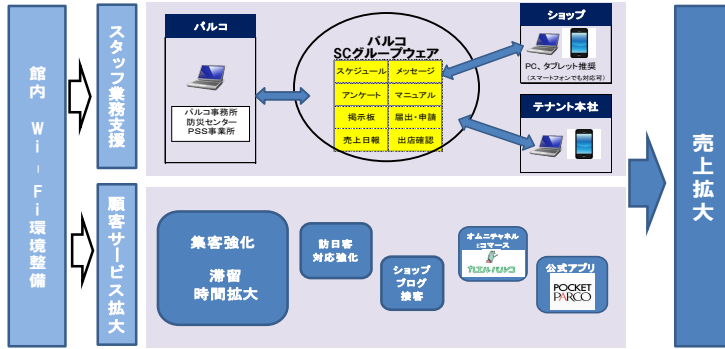

サービス名	: パルコ SC グループウェア
内容	: PARCO 館内各ショップと PARCO との迅速な情報伝達、共有化を図るためのグループウェアシステムの導入。 PARCO 館内各ショップのパソコン・タブレット等の端末から専用サイトにアクセスして利用するシステムです。
対象店舗	: PARCO 各店（17 店舗）
対象者	: PARCO 館内ショップにお勤めの販売員の皆さま、並びに本社の担当者さま
開始日	: 2015年9月1日～ 吉祥寺店より順次開始
対象 OS、ブラウザ	: ※2015年8月現在
OS	・Windows OS7, 8・Mac OS X・Android OS4.4・iOS8.1
ブラウザ	・Internet Explorer9,10,11・Google Chrome40・Mozilla Firefox35・Mac 版 Safari8.0 ・iOS 版 Safari8.0

■「パルコ SC グループウェア」の主な機能

PARCO と館内各ショップをシームレスに結び、ショップスタッフの皆様の事務作業の軽減を図ります。

- ・スケジュール機能 パルコの各種スケジュールの他、各ショップの個別スケジュールの管理が可能です。
※どちらも各ショップの本社でも閲覧することができます。
- ・メッセージ機能 パルコ事務所とのメッセージの送受信ができます。また営業企画内容の確認なども簡単に行えます。
- ・アンケート機能 パルコからの各種アンケートへの回答、媒体掲載原稿の提出などもできます。
- ・マニュアル機能 パルコで働く上での各種マニュアルの閲覧ができます。
- ・届出・申請機能 パルコへの各種届出・申請がショップ内から行え、ワークフロー化で承認確認もできます。
- ・売上日報機能 各ショップ別売上の閲覧ができます。（一部制限があります）

お問い合わせ:株式会社パルコ TEL03-3477-5710 広報/IR室 大河内(おおこうち) oko-sato@parco.jp

TEL03-3477-5709 環境/店舗管理部

■パルコ SC グループウェア導入の目的

①PARCO 館内各ショップとパルコ事務所との様々なやり取りを電子化することで、PARCO 館内ショップスタッフの皆様の事務作業を軽減し、販売に専念できる環境を構築します。

★これまでに届出、申請など紙資料で行っていたものを電子化することで、パルコ事務所などへの行き来を減らし、売り場で販売に専念できるようになります。